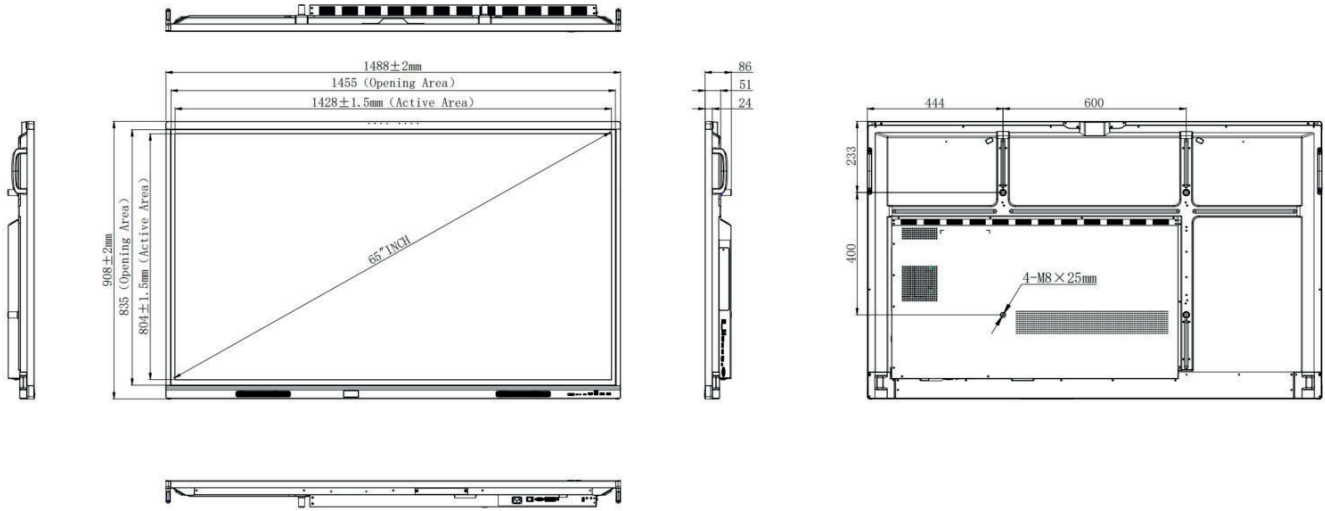

### Dimensions & Poids

Dimensions du produit (LxHxP)	65" : 1 488 × 908 × 86 mm 75" : 1 709 × 1 031 × 86 mm 86" : 1 957 × 1 171 × 97 mm 98" : 2 245 × 1 326 × 90 mm
Dimensions avec emballage (LxHxP)	65" : 1 628 × 1 014 × 185 mm 75" : 1 863 × 1 155 × 225 mm 86" : 2 110 × 1 304 × 225 mm 98" : 2 406 × 1 474 × 280 mm
Poids net	65" : 34,75 kg 75" : 46,45 kg 86" : 54,70 kg 98" : -
Poids brut avec emballage	65" : 41,55 kg 75" : 56,25 kg 86" : 69,85 kg 98" : 120,80 kg
Norme VESA	65" : 600 × 400 mm 75" : 800 × 400 mm 86"-98" : 800 × 600 mm

Plans techniques

65" : CX-SGPro-65"

75" : CX-SGPro-75"

CARACTÉRISTIQUES TECHNIQUES  
SUPERGLASS™ PRO

CX-SGPro 65"  
CX-SGPro 75"  
CX-SGPro 86"  
CX-SGPro 98"

86" : CX-SGPro 86"

98" : CX-SGPro 98"