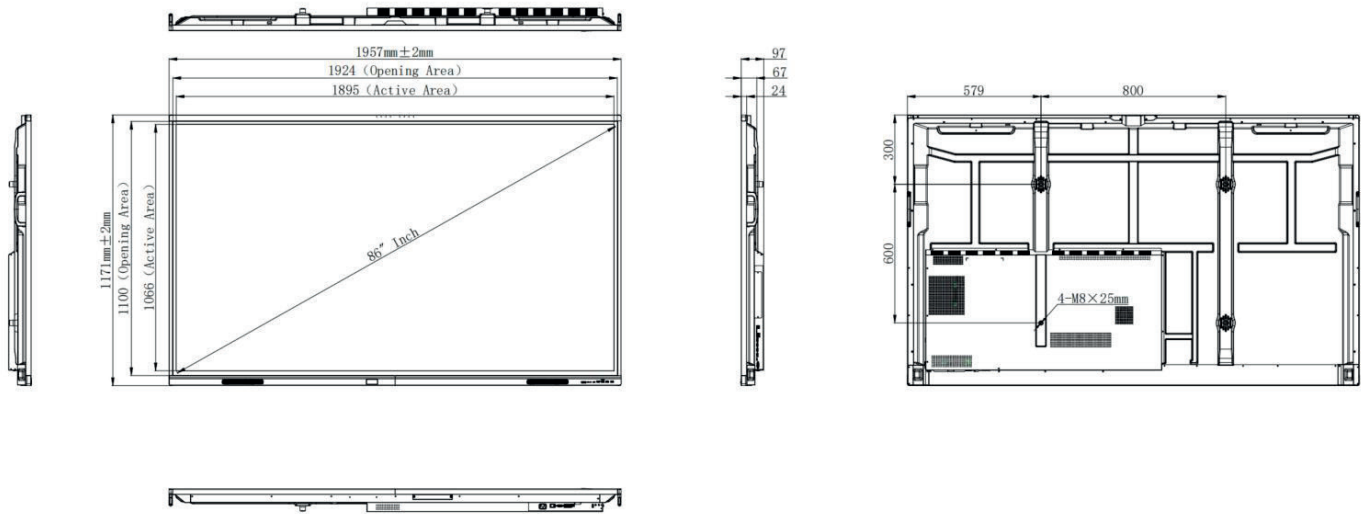

### Dimensions & Poids

Dimensions du produit (LxHxP)	65" : 1 488 × 908 × 86 mm 75" : 1 709 × 1 031 × 86 mm 86" : 1 957 × 1 171 × 97 mm 98" : 2 245 × 1 326 × 90 mm
Dimensions avec emballage (LxHxP)	65" : 1 628 × 1 014 × 185 mm 75" : 1 863 × 1 155 × 225 mm 86" : 2 110 × 1 304 × 225 mm 98" : 2 406 × 1 474 × 280 mm
Poids net	65" : 34,75 kg 75" : 46,45 kg 86" : 54,70 kg 98" : -
Poids brut avec emballage	65" : 41,55 kg 75" : 56,25 kg 86" : 69,85 kg 98" : 120,80 kg
Norme VESA	65" : 600 × 400 mm 75" : 800 × 400 mm 86"-98" : 800 × 600 mm

Plans techniques

65" : CX-SGPro-65"

75" : CX-SGPro-75"

CARACTÉRISTIQUES TECHNIQUES  
SUPERGLASS™ PRO

CX-SGPro 65"  
CX-SGPro 75"  
CX-SGPro 86"  
CX-SGPro 98"

86" : CX-SGPro 86"

98" : CX-SGPro 98"