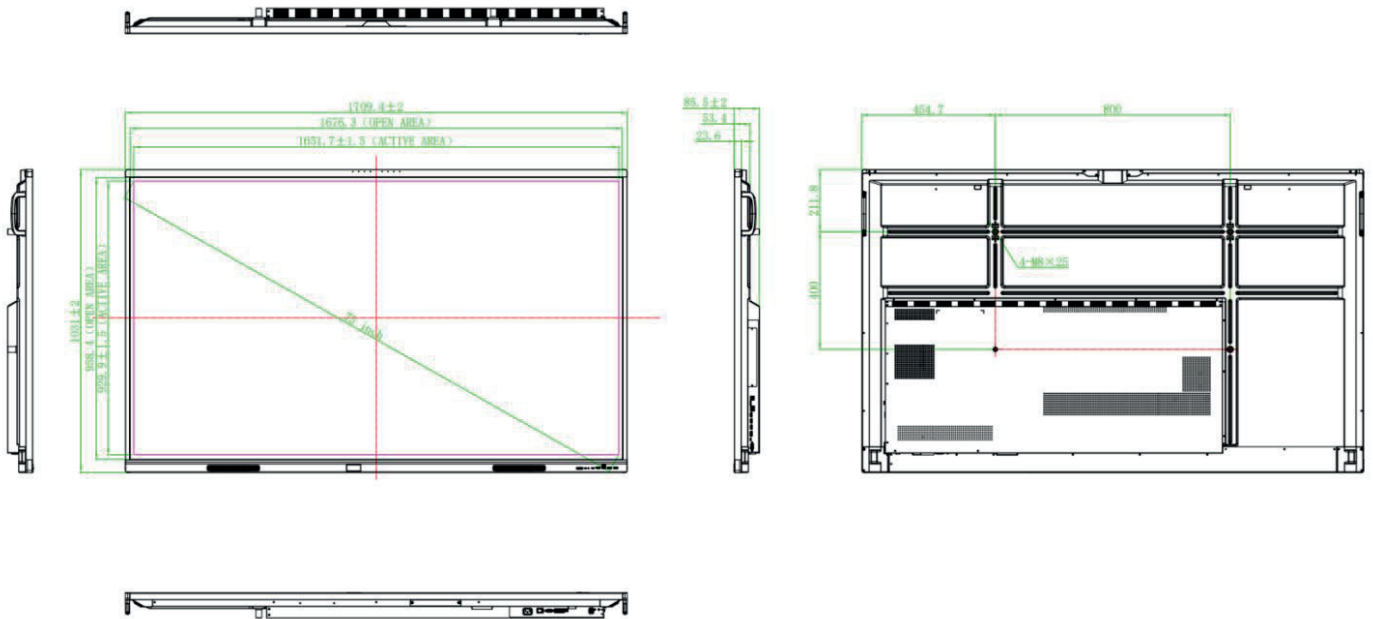

### Dimensions & Poids

Dimensions du produit (LxHxP)	65" : 1 488 × 908 × 86 mm 75" : 1 709 × 1 031 × 86 mm 86" : 1 957 × 1 171 × 97 mm 98" : 2 245 × 1 326 × 90 mm
Dimensions avec emballage (LxHxP)	65" : 1 628 × 1 014 × 185 mm 75" : 1 863 × 1 155 × 225 mm 86" : 2 110 × 1 304 × 225 mm 98" : 2 406 × 1 474 × 280 mm
Poids net	65" : 34,75 kg 75" : 46,45 kg 86" : 54,70 kg 98" : -
Poids brut avec emballage	65" : 41,55 kg 75" : 56,25 kg 86" : 69,85 kg 98" : 120,80 kg
Norme VESA	65" : 600 × 400 mm 75" : 800 × 400 mm 86"-98" : 800 × 600 mm

Plans techniques

65" : CX-SGPro-65"

75" : CX-SGPro-75"

CARACTÉRISTIQUES TECHNIQUES  
SUPERGLASS™ PRO

CX-SGPro 65"  
CX-SGPro 75"  
CX-SGPro 86"  
CX-SGPro 98"

86" : CX-SGPro 86"

98" : CX-SGPro 98"