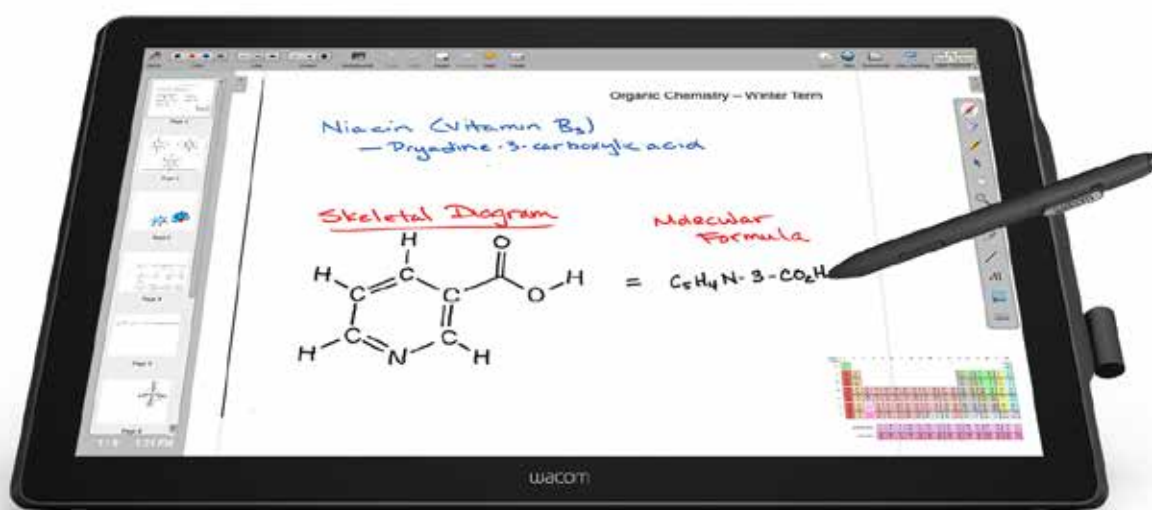

Écran interactif Full HD de 24 pouces
DTK-2451 / DTH-2452

 BUSINESS
SOLUTIONS

Les DTK-2451 et DTH-2452 sont les plus grands écrans interactifs jamais conçus par Wacom pour les clients professionnels. La large surface active permet d'écrire sur des documents électroniques et de les signer en tout confort, ou d'apposer des annotations directement sur des présentations. L'écran multi-touch DTH-2452 détecte les gestes tactiles courants et garantit une navigation tout aussi aisée qu'intuitive.

- L'écran LCD de 24 pouces offre une vaste surface confortable et un grand angle de vision pour une excellente performance
- Saisie multi-touch assurant une navigation intuitive et la détection des gestes les plus courants (DTH-2452 seulement)
- 2048 niveaux de pression du stylet pour dessiner, écrire et apposer des annotations de façon précise, et capture de signature biométrique
- Entrée/sortie vidéo DVI pour la prise en charge des connexions analogiques et numériques
- Le socle réglable selon différents angles s'adapte à n'importe quel environnement de travail
- Système de montage VESA standard permettant l'utilisation avec des bras et socles tiers

Tablette et stylet

Technologie	Résonance électromagnétique (EMR)
Dimensions de la surface active	527 x 296 mm / 20,7 x 11,7 pouces
Niveaux de pression du stylet	2048
Résolution des coordonnées	0,01 mm/point / 2540 lpi
Précision des coordonnées	± 0,5 mm (centre) pour stylet / ± 1 mm (centre) pour la saisie tactile (DTH-2452 seulement)
Taux de transfert des données	187 points par seconde pour stylet / 100 points par seconde pour la saisie tactile (DTH-2452 seulement)
Hauteur de lecture	10 mm (centre)