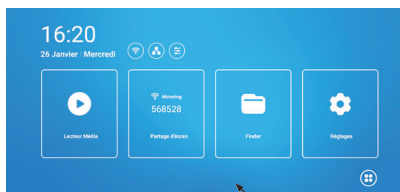

Interface épurée

L'interface va droit à l'essentiel.