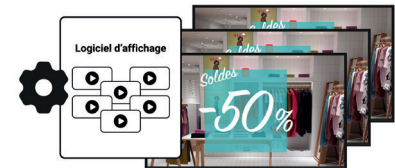

Logiciel d'affichage

Je dispose d'un logiciel d'affichage dynamique pour communiquer sur plusieurs CX-NT Display.